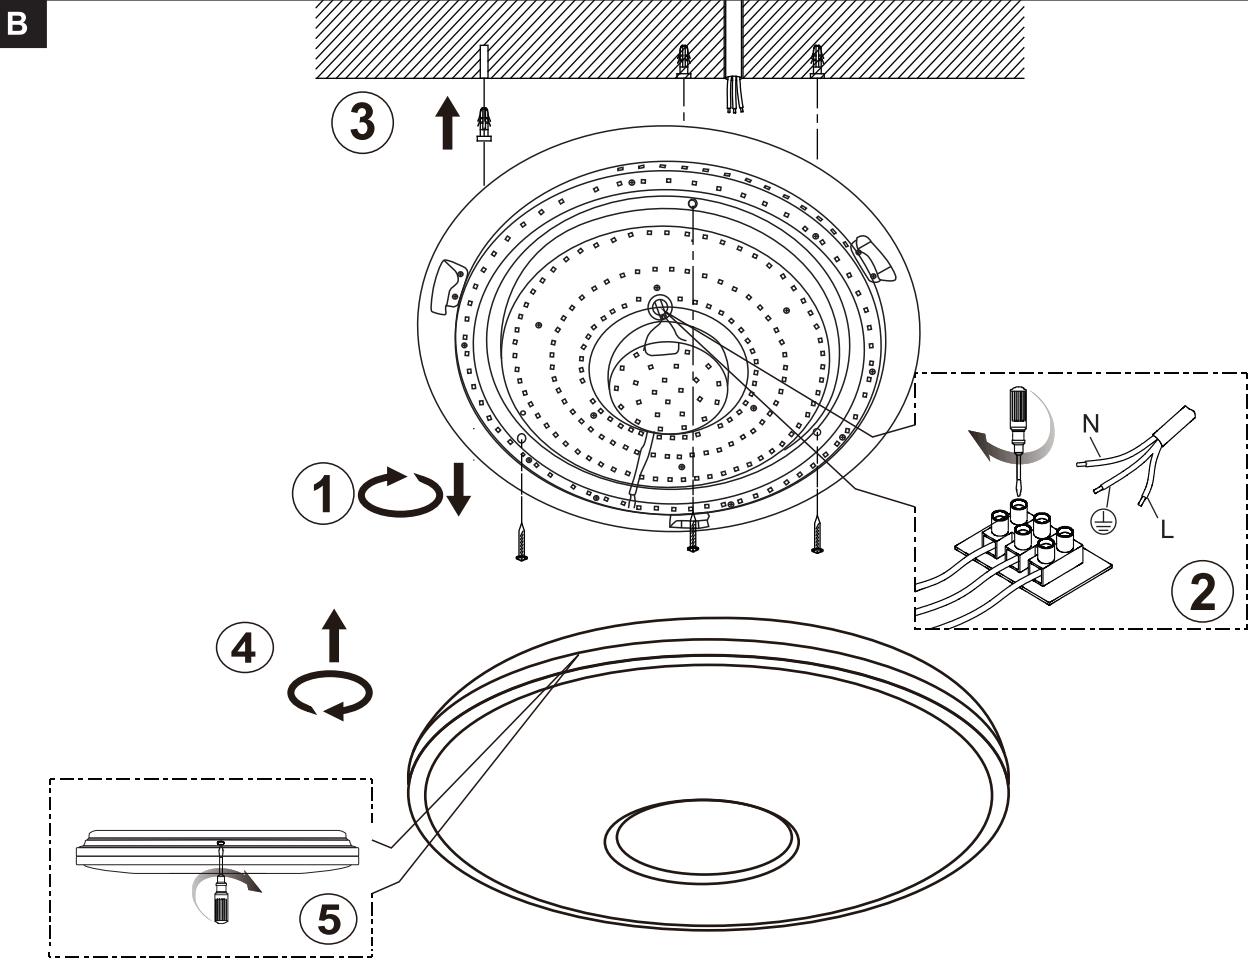

GLOBO

LIGHTING

www.globo-lighting.com

48382-60

GLOBO Handels GmbH
Gewerbestr. 3
A-9184 Sankt Peter

DE**Lichtquelle:**

Die Lichtquelle ist nicht tauschbar, weil sie konstruktionsbedingt fest mit dem umgebenden Produkt verbunden ist.