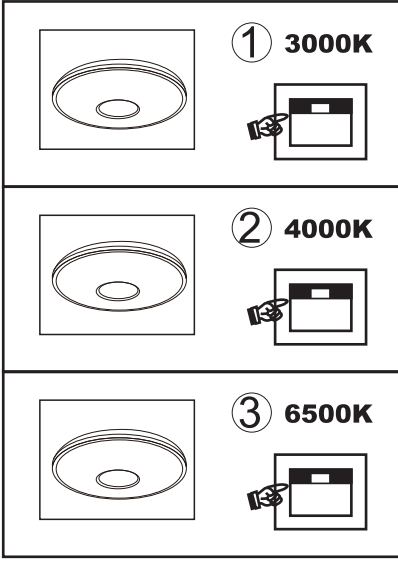

GLOBO

LIGHTING

www.globo-lighting.com

48382-60

GLOBO Handels GmbH
Gewerbestr. 3
A-9184 Sankt Peter

DE**Lichtquelle:**

Die Lichtquelle ist nicht tauschbar, weil sie konstruktionsbedingt fest mit dem umgebenden Produkt verbunden ist.